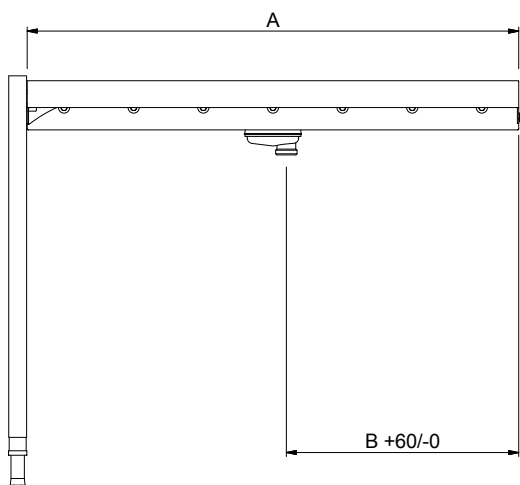

Zepředu

Hlavní informace

Vnější rozměry, Šířka

863137 (HSSRC4)	400 mm
863138 (HSSRC5)	500 mm
863139 (HSSRC7)	700 mm
863140 (HSSRC8)	800 mm
863141 (HSSRC9)	900 mm
863142 (HSSRC10)	1000 mm

Vnější rozměry, Hloubka

620 mm

Vnější rozměry, Výška

910 mm

Netto váha:

863137 (HSSRC4)	9 kg
863138 (HSSRC5)	9 kg
863139 (HSSRC7)	11 kg
863140 (HSSRC8)	12 kg
863141 (HSSRC9)	13 kg
863142 (HSSRC10)	14 kg

Výškové nastavení:

50/50 mm

Dřez/vana - použitý materiál

Nerez ocel AISI304 - DIN 1.4301

Typ válečků

Krátký

D = Odpad