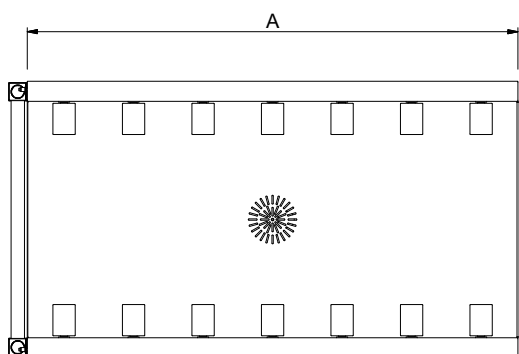

Typ válečků

Krátký

Boční

D = Odpad

Shora

	863137	863138	863139	863140	863141	863142
865162 - Sada bezpečnostního v- ypínače k tunelové košo- vé myčce; obsahuje bez- p.vypínač, upínací svorky a kabel. Doporučuje se ke každé myčce objednat alespoň 2 ks - 1 ks pro umístění na obslužné do- pravníky před myčkou a 1 ks na dopravníky za myčku.	✓	✓	✓	✓	✓	✓
865163 - Připojovací deska krátká, nerezová, pro připojení nových dopravníkových stolů k průběžné myčce zleva (vč.montážní lišty pro spodní plnou/roštov- ou polici).	✓	✓	✓	✓	✓	✓
865164 - Připojovací deska dlouhá D=300mm, nerezová, pro připojení nových dopravní- kových stolů k průběžné myčce zepředu nebo zprava (servisní strana), vč.nohou na jedné straně.	✓	✓	✓	✓	✓	✓
865217 - Nerezová koncová desk- a pro dopravník.	✓	✓	✓	✓	✓	✓
865218 - Koncový spínač pro dop- ravník s KRÁTKÝM válečkem.	✓	✓	✓	✓	✓	✓
865219 - Nerezová spodní plná p- olice se zadním zvýšeným lemem (100mm), 600mm.	✓	✓	✓	✓	✓	✓
865234 - Montážní lišta pro upevn- ění spodní plné nebo roš- tové police na straně tu- nelové košové myčky (p- oužívá se pokud je dopravník napojen PŘÍMO na myčku).	✓	✓	✓	✓	✓	✓
865235 - Montážní lišta pro upevn- ění spodní plné nebo roš- tové police (používá se pokud dopravník NENÍ n- apojen přímo na myčku nebo spodní police není upevněna přímo na myč- ku). Při použití této lišty musí být upevňovaná sp- odní police min. o 100mm kratší než dopravní.	✓	✓	✓	✓	✓	✓
865236 - Nerezová spodní roštová police s rámem, 600mm.	✓	✓	✓	✓	✓	✓
865253 - Šikmá deska pro válečk- ový dopravník (pro instal- aci na válečkový dopravník těsně před vstupem do myčky).	✓	✓	✓	✓	✓	✓
865452 - Nerezová spodní plná p- olice se zadním zvýšeným lemem (100mm), 800mm.	✓	✓	✓	✓	✓	✓
865453 - Nerezová spodní roštová police s rámem, 800mm.	✓	✓	✓	✓	✓	✓